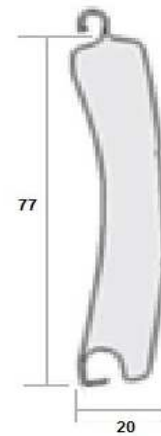

ROLPOORT BP77

beige

alu-metallic

antraciet

cremewit

grijs

beige

hout

wit

groen

bruin

BP 77

TECHNISCHE GEGEVENS	
Lameldikte	20 mm
Dekhoogte	77 mm
Aantal lamellen p/m	13
Gewicht	5 kg/m ²
Max. breedte	5 m
Max. oppervlakte	15 m ²
Standaardlengte	7 m / 5,30 m

optie: professionele motorsturing